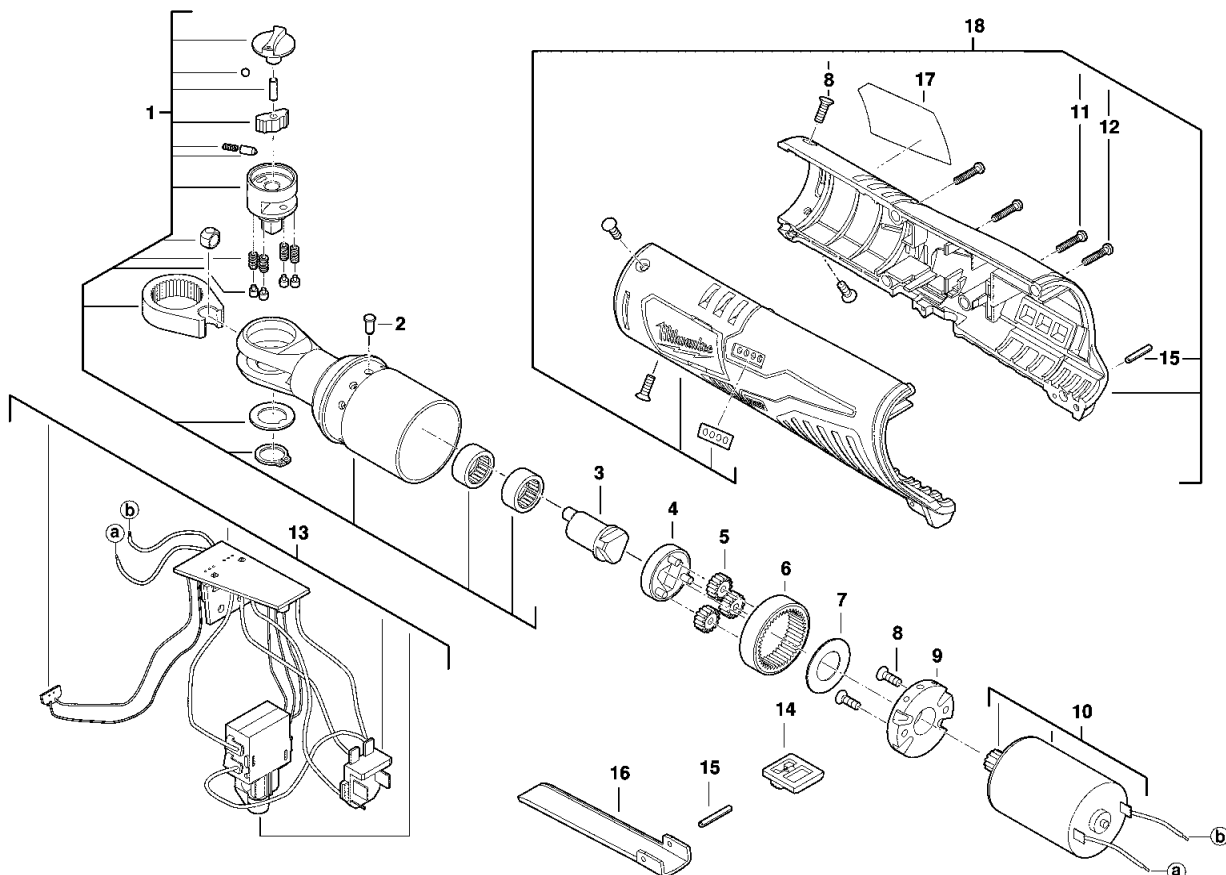

# Battery Tools

Ind	Product No.	Type	Voltage	Country
a	4000431271	M12IR-21B(1/4")	12V	***
b	4000431281	M12IR-21B(3/8")	12V	***

Ind	Product No.	Type	Voltage	Country

<b>Milwaukee</b>			
<b>M 12 IR (1/4")</b>			
<b>M 12 IR (3/8")</b>			
Exp.view No.	Version	Date	Page
4926 4312 76	0002	07.12.11	1/1

Pos	Index	Quanti	Article No.	Designation
0001	a.....	1	4931435249	GEAR BOX HOUSING
0001	.b.....	1	4931435266	GEAR BOX HOUSING
0002	ab.....	1	4931435265	PIN
0003	ab.....	1	4931435250	CRANK ASSEMBLY
0004	ab.....	1	4931435264	PINION CAGE
0005	ab.....	1	4931435251	PLANET WHEEL
0006	ab.....	1	4931435263	GEAR
0007	ab.....	1	4931435252	WASHER
0008	ab.....	1	4931435259	SCREW
0009	ab.....	1	4931435258	MOTOR PLATE
0010	ab.....	1	4931435257	MOTOR ASSEMBLY
0011	ab.....	1	661047001	SCREW
0012	ab.....	1	661081001	SCREW
0013	ab.....	1	4931435256	SWITCH ASSEMBLY
0014	ab.....	1	4931435255	SWITCH
0015	ab.....	1	4931435254	PIN
0016	ab.....	1	4931435253	TRIGGER
0017	a.....	1	4931435262	RATING PLATE
0017	.b.....	1	4931435261	RATING PLATE
0018	ab.....	1	4931435260	HANDLE SET