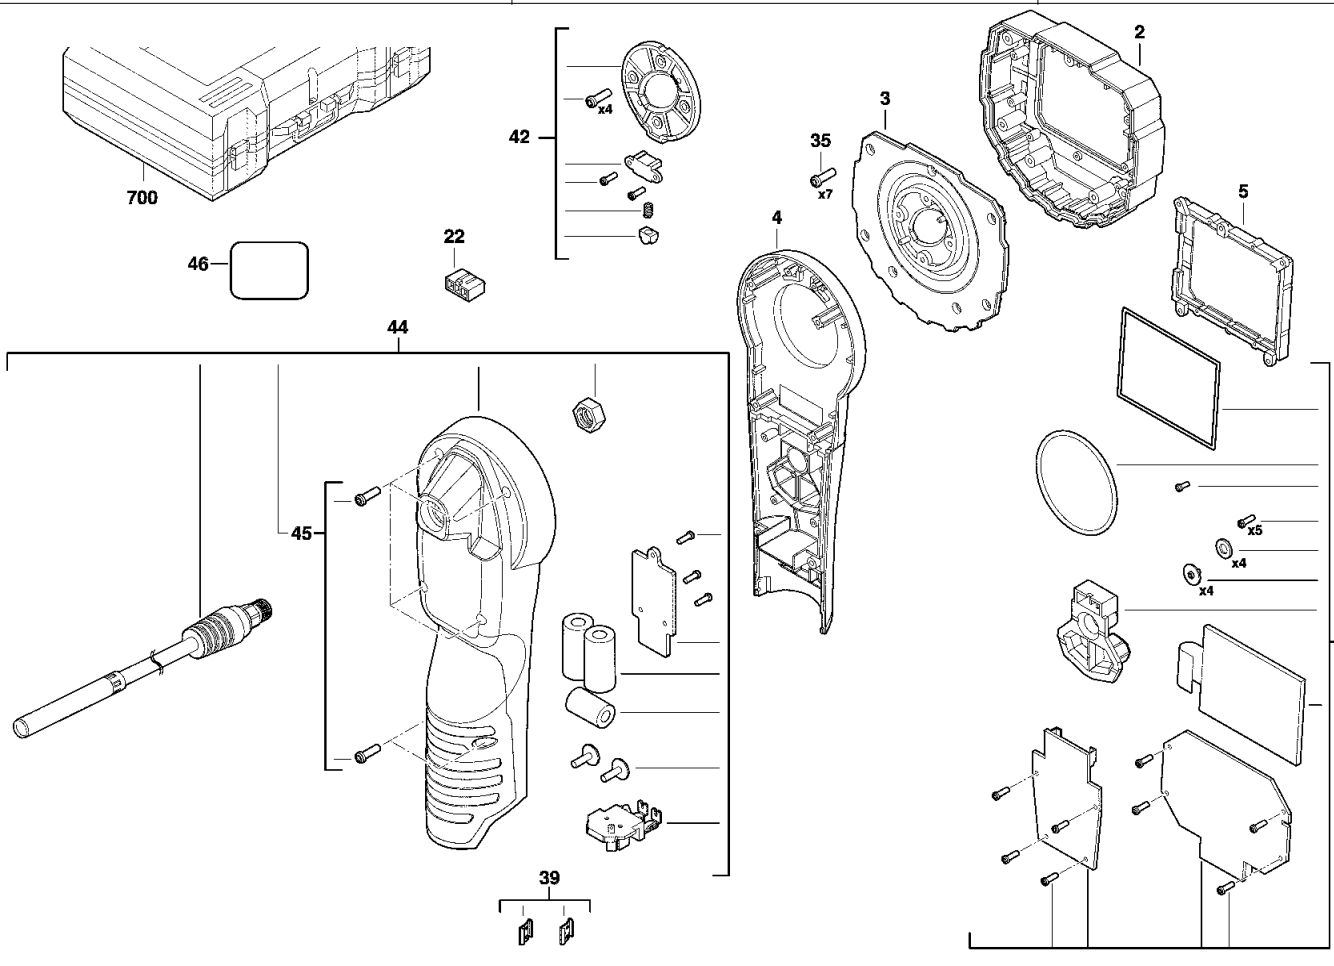

A & M Electric Tools

Battery Tools

Ind	Product No.	Type	Voltage	Country
a	4000431251	M12IC-21C(9MM)	12V	***
b	4000431261	M12IC-21C(6MM)	12V	***

Ind	Product No.	Type	Voltage	Country

Milwaukee
M 12 IC 21 C (S)
M 12 IC 21 C (L)

Exp.view No. Version Date Page
4926 4312 56 0001 15.03.12 1/1

Pos	Index	Quanti	Article No.	Designation
0002	ab.....	1	4931433557	ROTARY SWITCH
0003	ab.....	1	4931433576	ROTARY SWITCH
0004	ab.....	1	4931433577	HOUSING
0005	ab.....	1	4931433578	LENS
0022	ab.....	1	4931433579	EXTENSION
0035	ab.....	1	4931433580	SCREW
0039	ab.....	1	4931433581	MOUNTING BLOCK
0042	ab.....	1	4931433582	LOCK COMPLETE
0043	ab.....	1	4931433583	HANDLE SET
0044	a.....	1	4931433584	HANDLE SET
0044	.b.....	1	4931433585	HANDLE SET
0045	ab.....	1	4931433586	BOLT SET
0046	a.....	1	4931433574	RATING PLATE
0046	.b.....	1	4931433587	RATING PLATE
0700	ab.....	1	4931419527	CARRYING CASE