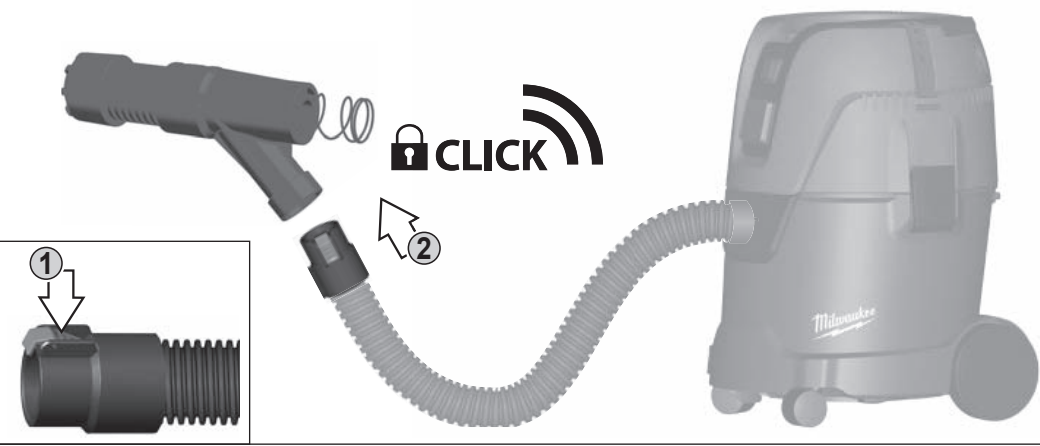

Milwaukee Nothing but **HEAVY DUTY**™

PCHDE

Original eszközök: Összeállítás: Nem javasolt! Használat: **ÓVISMÉRTÉKELÉS** - Csak a csatlakozó oldalra lehet csatlakoztatni! **Alapvető használati útmutatót olvasson el!**

Milwaukee Nothing but **HEAVY DUTY**™

Original eszközök: Összeállítás: Nem javasolt! Használat: **ÓVISMÉRTÉKELÉS** - Csak a csatlakozó oldalra lehet csatlakoztatni! **Alapvető használati útmutatót olvasson el!**

Milwaukee Nothing but **HEAVY DUTY**™

Original eszközök: Összeállítás: Nem javasolt! Használat: **ÓVISMÉRTÉKELÉS** - Csak a csatlakozó oldalra lehet csatlakoztatni! **Alapvető használati útmutatót olvasson el!**

1

A	AS 2-250	4931 4472 95
B	AS 300 / 500	4931 4472 94

2

2

3

4

5

3