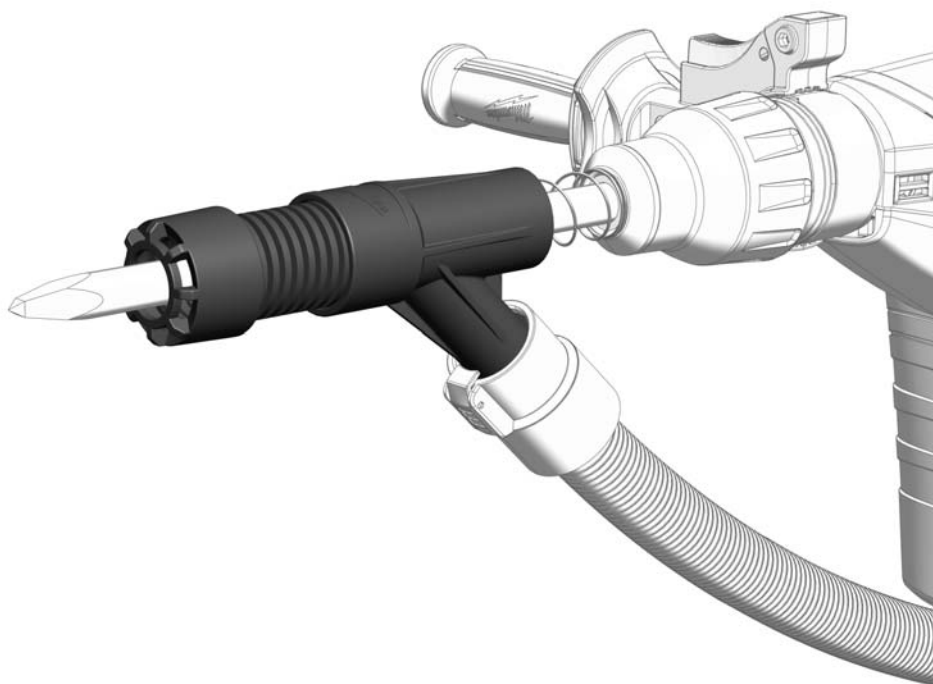

Milwaukee®

Nothing but **HEAVY DUTY**®

PCHDE

Original instructions

Originalbetriebsanleitung

Notice originale

Istruzioni originali

Manual original

Oorspronkelijke gebruiksaanwijzing

Original brugsanvisning

Original bruksanvisning

Bruksanvisning i original

Alkuperäiset ohjeet

Πρωτότυπο οδηγιών χρήσης

Orijinal işletme talimatı

Původním návodem k používání

Pôvodný návod na použitie

Instrukcja oryginalna

Eredeti használati utasítás

Izvirna navodila

Originalne pogonske upute

Instrukcijām oriģinālvalodā

Originalni instrukcija

Algupärane kasutusjuhend

Оригинальное руководство по эксплуатации

Оригинално ръководство за експлоатация

Instrucțiuni de folosire originale

Оригинален прирачник за работа

Оригінал інструкції з експлуатації

التعليمات الأصلية