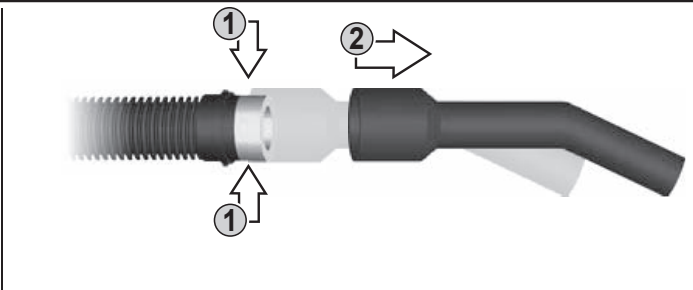

Original eszközök: Összeállítás: Nem javasolt! Használat: **ÓVISMÉRTÉKELÉS** - Csak a csatlakozó oldalra lehet csatlakoztatni! **Alapvető használati útmutatót olvasson el!**

Milwaukee Nothing but **HEAVY DUTY**™

Original eszközök: Összeállítás: Nem javasolt! Használat: **ÓVISMÉRTÉKELÉS** - Csak a csatlakozó oldalra lehet csatlakoztatni! **Alapvető használati útmutatót olvasson el!**

1

A	AS 2-250	4931 4472 95
B	AS 300 / 500	4931 4472 94