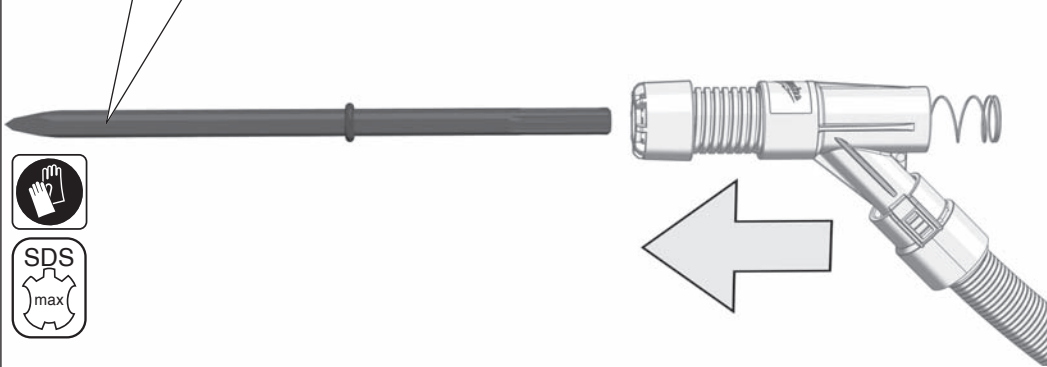

Milwaukee Nothing but **HEAVY DUTY**™

PCHDE

Original eszközök: Összeállítás: Nem javasolt! Használat: **ÓVISMÉRTÉKELÉS** - Csak a csatlakozó oldalra lehet csatlakoztatni! **Alapvető használati útmutatót olvasson el!**

Milwaukee Nothing but **HEAVY DUTY**™

Original eszközök: Összeállítás: Nem javasolt! Használat: **ÓVISMÉRTÉKELÉS** - Csak a csatlakozó oldalra lehet csatlakoztatni! **Alapvető használati útmutatót olvasson el!**

Milwaukee Nothing but **HEAVY DUTY**™

Original eszközök: Összeállítás: Nem javasolt! Használat: **ÓVISMÉRTÉKELÉS** - Csak a csatlakozó oldalra lehet csatlakoztatni! **Alapvető használati útmutatót olvasson el!**

1

A	AS 2-250	4931 4472 95
B	AS 300 / 500	4931 4472 94

2

2

3

4

5

3